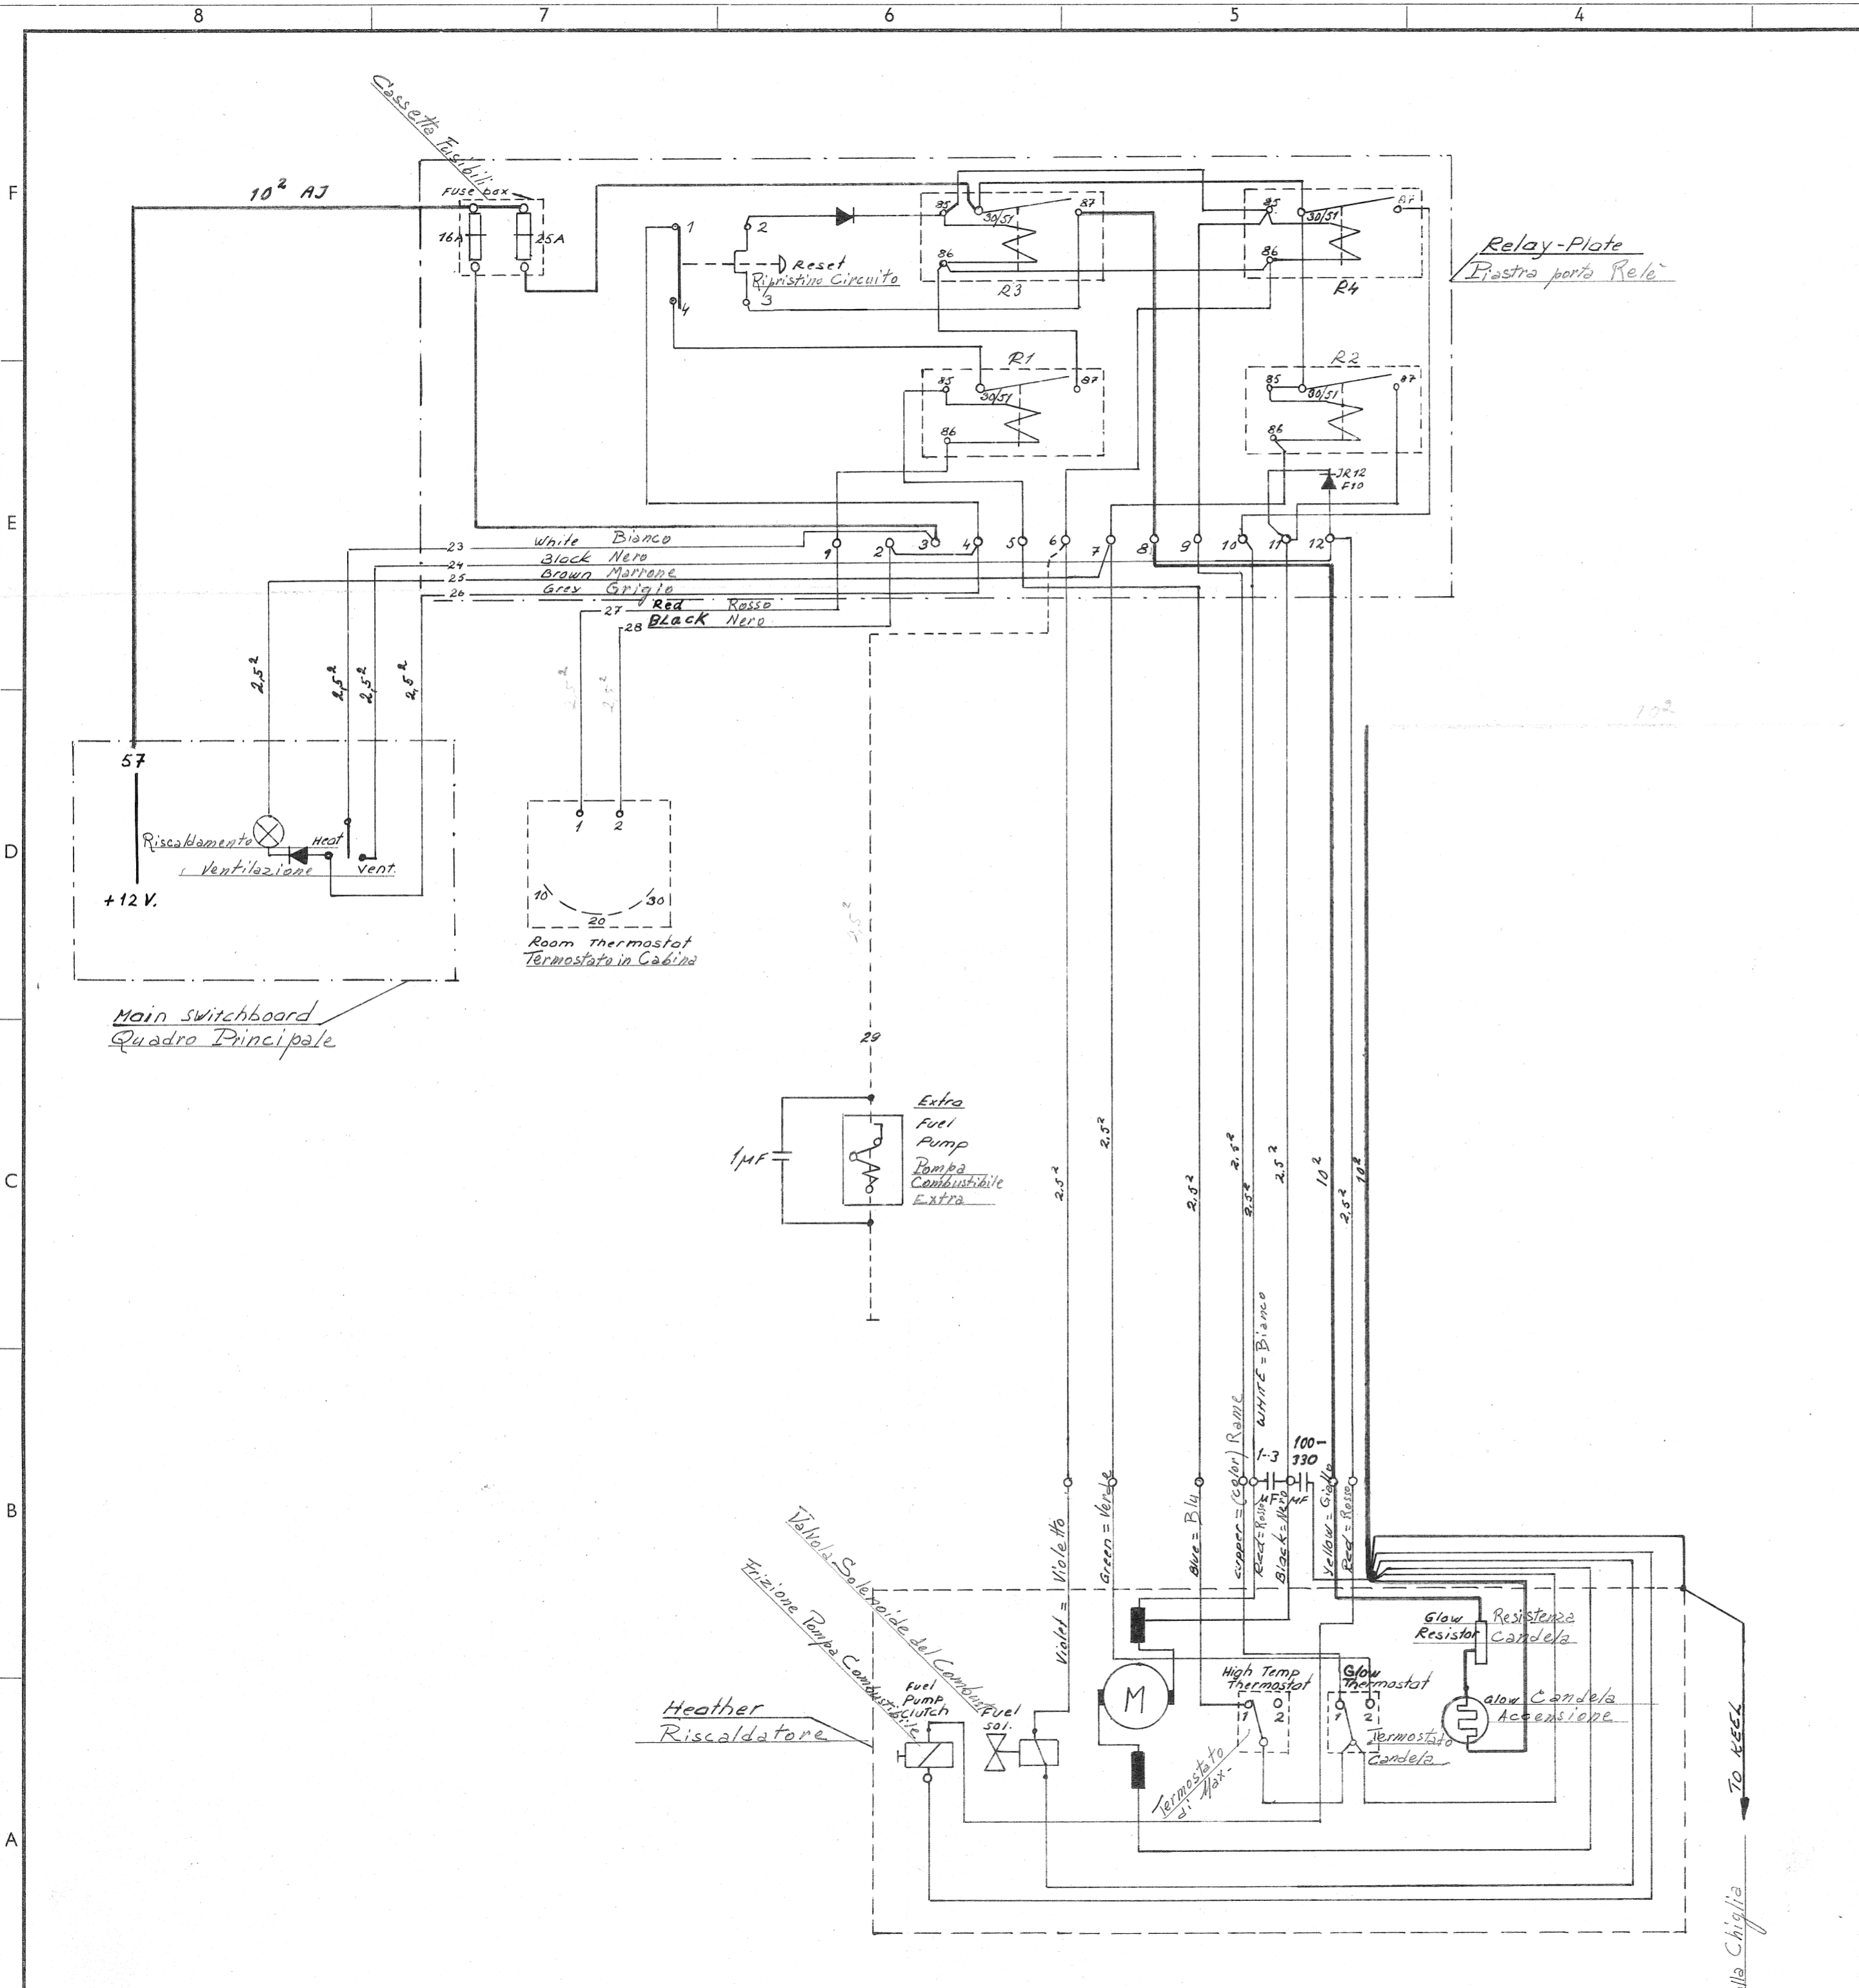

Muutokset - Ändringar				Tyskalut - Verktyg			
Tunnus Symbol	Lukum. Antol	Oli ennen Var tidigare	Pvm. Dat.	Teki Andr.	Nimi Namn	No Nr	Nr

Schema Elettrico
Riscaldamento ad Aria Calda
Webasto

Osa Del	Nimi Namn	Piir. no Ritt. nr	Laatu Kvalitet	Muoto Form	Mitat Mätt	Malli no Modell nr	Kpl St
Viite Pos.	Lajimerkki Bezeichnung						
Suunn. Konstr.	Liittyy Tillhör					Suhde Skala	Paino kg kpl Vikt kg st
Piirt. Ritt. 20.9.-73 HF.	SWAN 48						Tyo no Arb. nr
Tark. Gransk.	WIRING DIAGRAM FOR						Koodi Kod
Hyv. Godk.	WEBASTO AIR HEATER						Korvaa Ersätter
	HL 9503 AND HL 6503						No Nr
	12 V DC						2148 - 6711
Oy NAUTOR Ab							Korvattu Ersatt av
Muutos Ändr.	X	V	U	T	S	R	Q
	P	N	M	L	K	J	H
	G	F	E	D	C	B	A